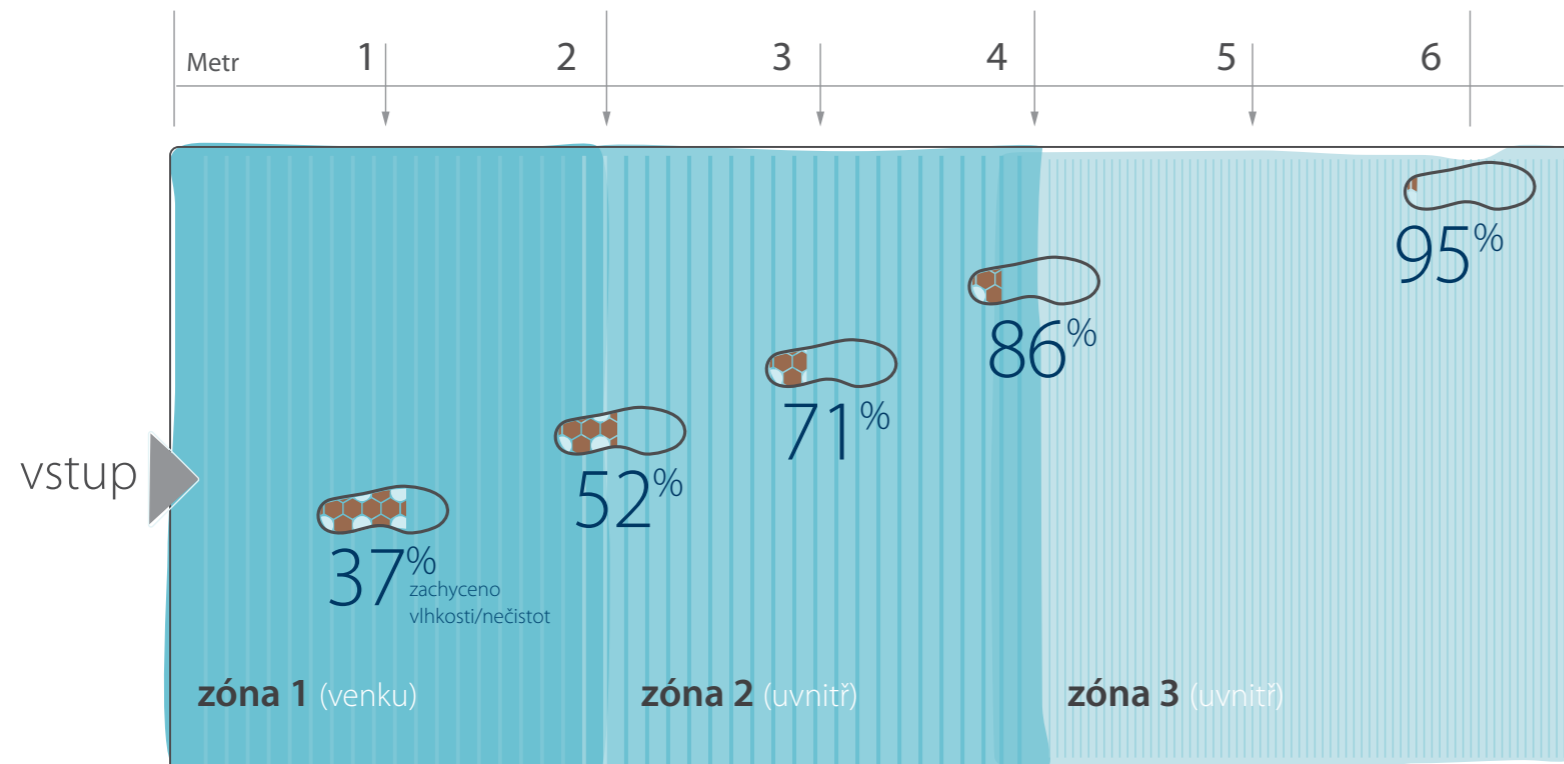

Vstupní podlahový systém se skládá z následujících zón

Metody instalace a podlaha pro rychlou pokládku.

Typ instalace a dostupný formát je uveden u kolekce. Máme buď pásy, dílce, čtverce/lamely nebo kusové rohože. Výběr formátu by měl také odpovídat vašemu požadavku.

Instalace FastFlooring (podlah pro rychlou pokládku) - speciálně pro čtverce Coral classic a brush, jsme vyvinuli systém pokládky na volno s pomocí principu „suchého zipu“ mezi dílci. Pro volnou pokládku jsou k dispozici skladem celkem čtyři barvy (2 z řad Classic a Brush).