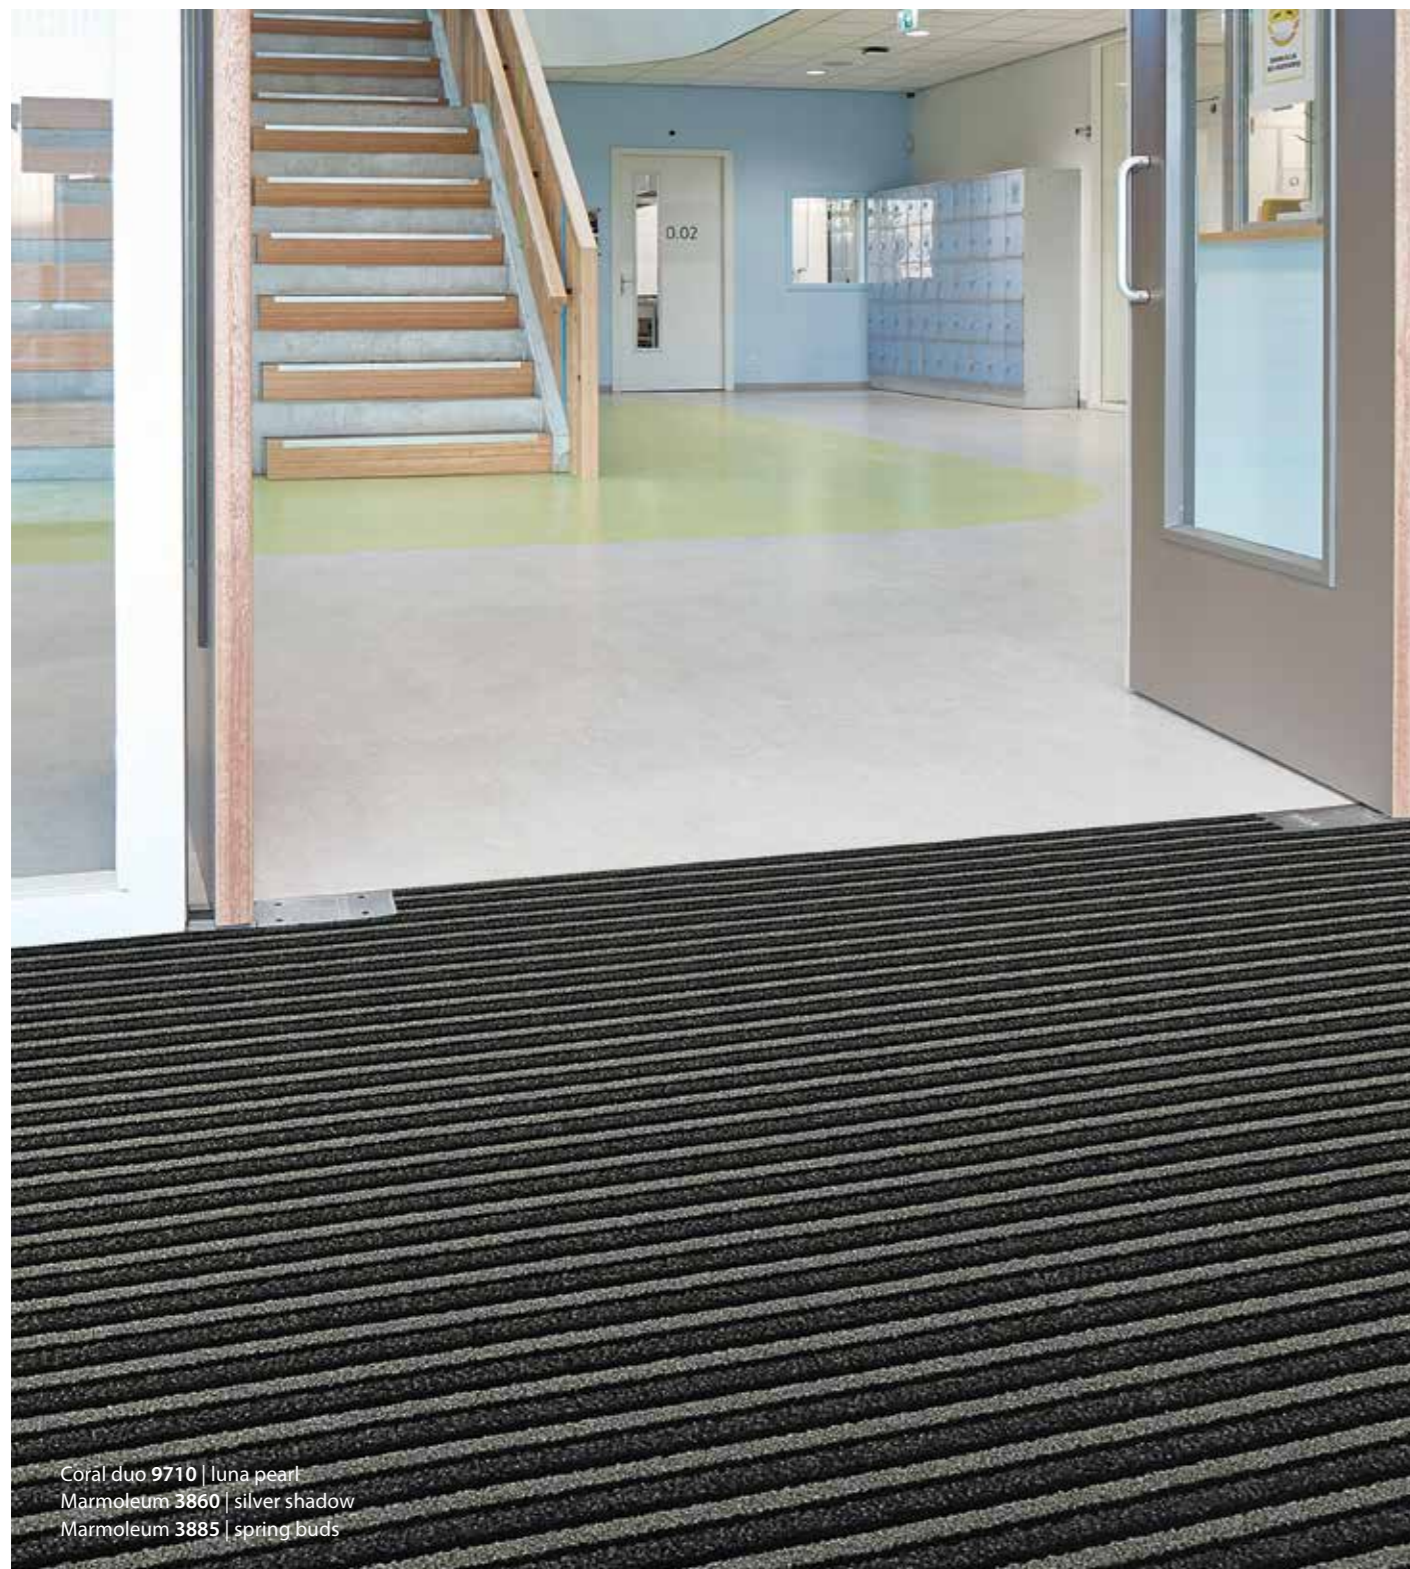

SNIŽTE NÁKLADY NA ÚDRŽBU VAŠÍ PODLAHY O **65%**

Vstupní podlahový systém Coral obsahující tři čisticí zóny sníží vaše budoucí náklady na údržbu zastavením až 95% vnesených nečistot a vlhkosti, které by se jinak dostaly na podlahy v budově. To snižuje náklady na údržbu podlah v budově až o 65% a prodlužuje životnost vašich podlah. Průměrné náklady na údržbu komerčních podlahových krytin představují 86% z celkových nákladů za dobu jejich životnosti.

Coral duo 9710 | luna pearl
Marmoleum 3860 | silver shadow
Marmoleum 3885 | spring buds

Ušetřete peníze se vstupním systémem Coral®

Staráme se o budovy a životní prostředí

- Ve výrobním závodě Coral® je dosaženo prakticky nulového odpadu.
- Veškerá odpadní příze z výroby Coral® je znovu použita u našeho dodavatele příze.
- Většina našich vstupních čisticích zón Coral obsahuje přízi Econyl®, která pochází z opotřebených a vyřazených rybářských sítí. Použití příze Econyl® je cestou ke snížení stávajícího odpadu
- Používáme elektřinu z obnovitelných zdrojů. To znamená, že náš výrobní závod Coral je součástí efektivního systému environmentálního managementu a získal certifikaci ISO 14001.
- Naše vstupní čisticí zóny zachytí až 95% nečistot před vniknutím do budovy, což snižuje náklady na čištění a údržbu a používání čisticích prostředků.

MNOHO VÝROBKŮ ŘADY CORAL OBSAHUJE PŘÍZI ECONYL, KTERÁ POCHÁZÍ Z OPOTŘEBENÝCH A VYŘAZENÝCH RYBÁŘSKÝCH SÍTÍ

Použití příze Econyl je cestou ke snížení objemu stávajícího odpadu a minimalizaci dodatečného znečišťování životního prostředí výrobou, a to při udržování současné spotřeby přírodních zdrojů a energií na minimu.

VEŠKERÁ ODPADNÍ PŘÍZE Z VÝROBY MATERIÁLU CORAL JE ZNOVU POUŽITA U NAŠEHO DODAVATELE PŘÍZE.

Naše úsilí při hledání nových cest ke snížení zátěže na životní prostředí nás přivedlo ke spolupráci s obdobně zaměřenými dodavateli, kteří jsou schopni začlenit do jimi dodávaných materiálů stále vyšší množství recyklovaného obsahu.