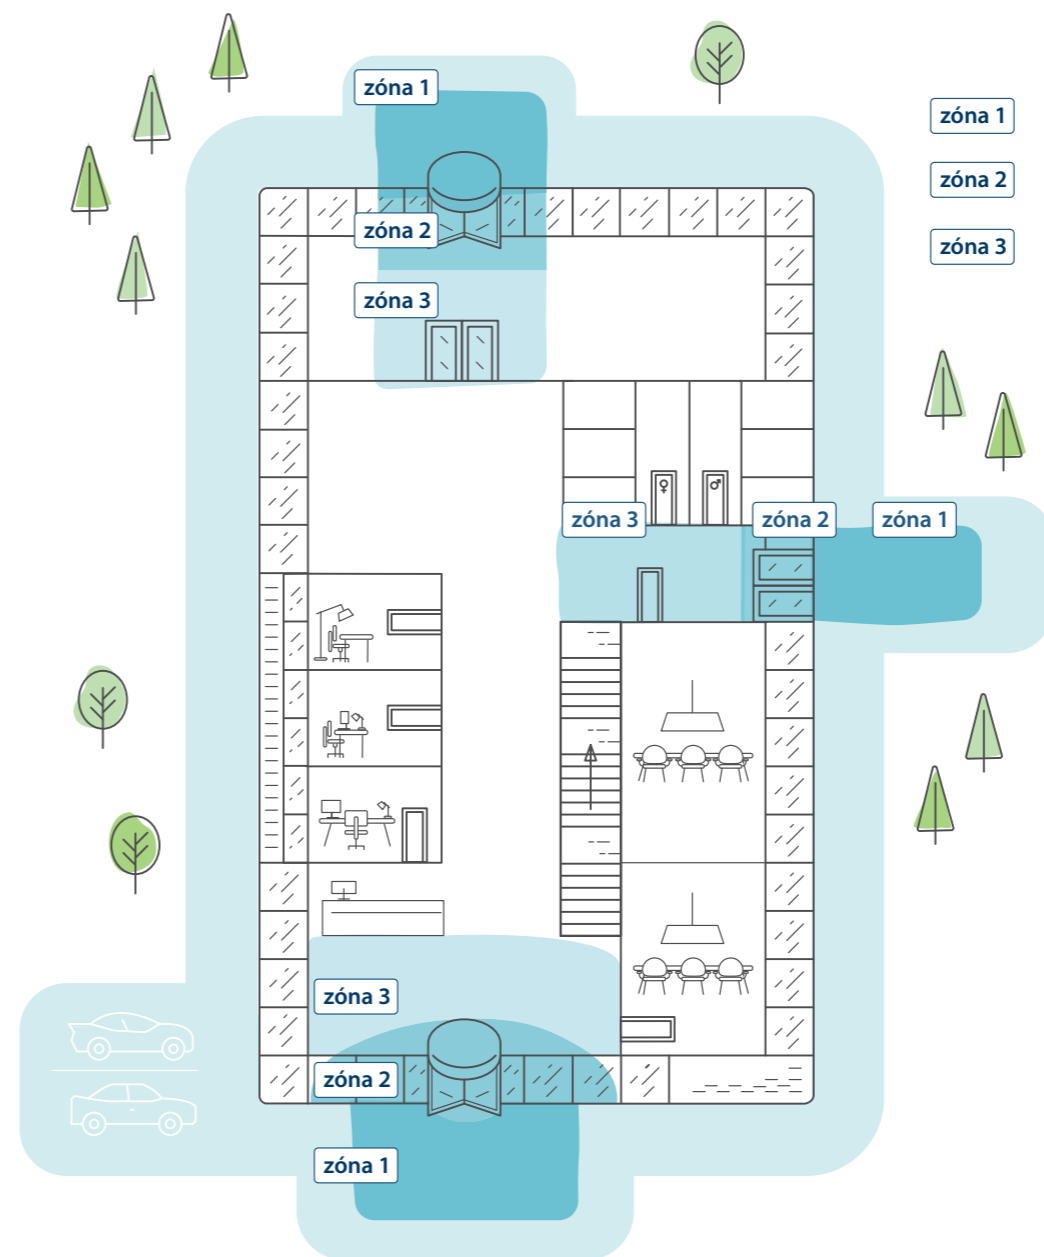

Vyberte *správný* čistící systém pro váš *prostor*

Funkční vstupní podlahový systém je zvolen na základě umístění budovy (určení typu nečistot), množství kroků (kolik lidí po něm projde), osob, které jdou po rohoži (např. podnikatelé nebo děti ve školách) a typ vchodu do budovy (hlavní, boční, vnitřní, venkovní).

Vyberte si *správný produkt pro správnou oblast.*

Ikony v každé kolekci ukazují schopnost setření nečistot a absorpce vlhkosti. To vám pomůže udělat správné rozhodnutí.

Dobré pro životní prostředí. Dobré pro vaše každodenní prostředí.

Od toho, jak jsou vyráběny, až po jejich funkčnost, jsou podlahy **Forbo** skutečně udržitelné. Díky ekologii, bezpečnosti, designu a snadné údržbě jsou krytiny **Forbo** dobré pro budovy, pro lidi i pro planetu. Pomáháme lidem pracovat, žít a relaxovat v lepším prostředí.

- **zóna 1** Venkovní primární rohož
- **zóna 2** Vnitřní primární rohož
- **zóna 3** Vnitřní sekundární rohož

3 aplikace vstupní čistící zóny

1. Venkovní použití

- Před vstupem do budovy nebo v první oblasti uvnitř budovy
- První obranná linie
- Používá se pro setření nečistot (Coral grip, rohože Nuway nebo Coral click)

2. Vnitřní použití

- Ideálně 6 m dlouhá rohož nebo kombinace s venkovní rohoží či rohožemi pro ostatní komunikační prostory
- Uvnitř budovy v návaznosti na venkovní čistící systém
- Používá se k zachycování nečistot a vlhkosti (Coral classic, Coral brush, Coral welcome, Coral duo, Coral bright, Coral interior)

3. Rohože pro ostatní komunikační prostory

- Uvnitř budovy na recepci nebo pro chodby
- Také má příze, které setřou nečistoty a pohltí vlhkost
- Jsou velmi nutné v případě, že vstupní rohože v zónách 1 či 2 jsou příliš krátké nebo nejsou přítomny vůbec (Coral interior, Coral Luxe, Coral bright, Coral classic)

Zachytí až 95% nečistot a vlhkosti před vniknutím do budovy